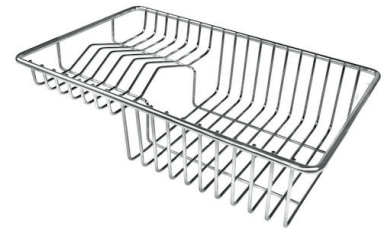

VIDAGE FADE PUSH COPPER
A407 A22

ACCESSOIRES OPTIONNELS

CUVETTE PERFOREE INOX
A154 F00

* uniquement en combinaison avec l'accessoire A644 F04

CUVETTE PERFOREE POUR EVIERS RIVA

A156 F00

GRILLE POR.ASSIETTES INOX
mm214x379

A100 C03

* uniquement en combinaison avec l'accessoire A644 A01

GRILLE PORTE-ASSIETTES INOX
25x35

A100 A54

* uniquement en combinaison avec l'accessoire A644 F04

PLANCHE DE DECOUPE DOUBLE HDPE

A644 A01

PLANCHE DE DECOUPE DOUBLE IROKO