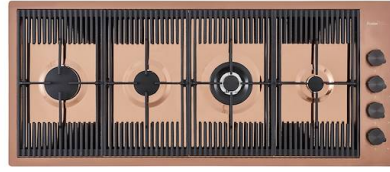

MILANO 4 BRULEURS COPPER
G681 F08